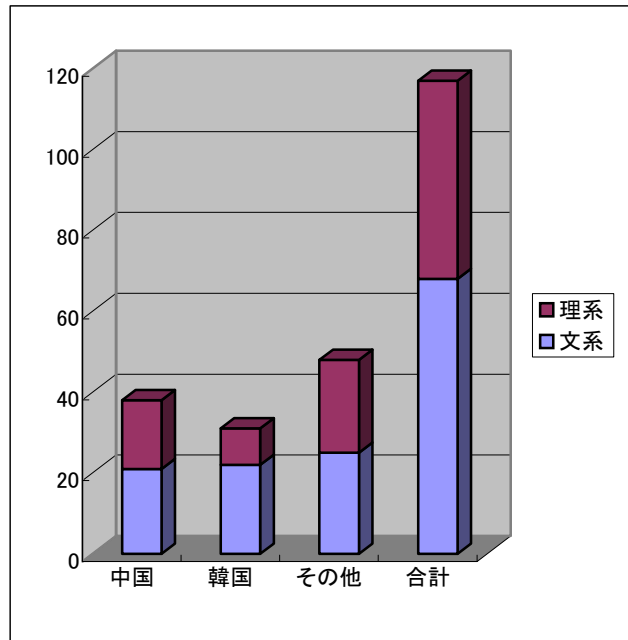

出身国・地域別応募状況
(2008年度奨学生)

	出身国・地域	応募人数
1	中国	38
2	韓国	31
3	内モンゴル	11
4	台湾	9
5	ウイグル自治区	7
6	イラン	3
7	モンゴル	2
8	インドネシア	2
9	バングラディシュ	2
10	ネパール	1
11	ドイツ	1
12	エストニア	1
13	タイ	1
14	フィリピン	1
15	ベトナム	1
16	香港	1
17	ブルガリア	1
18	ミャンマー	1
19	スリランカ	1
20	イエメン	1
21	カンボジア	1

計 21カ国／地域 117名

男性	52
女性	65

専攻分野/国別応募状況
(2008年度奨学生)

	文系	理系	合計
中国	21	17	38
韓国	22	9	31
その他	25	23	48
合計	68	49	117

58% 42% 100%

男女応募状況
男性52名 女性65名